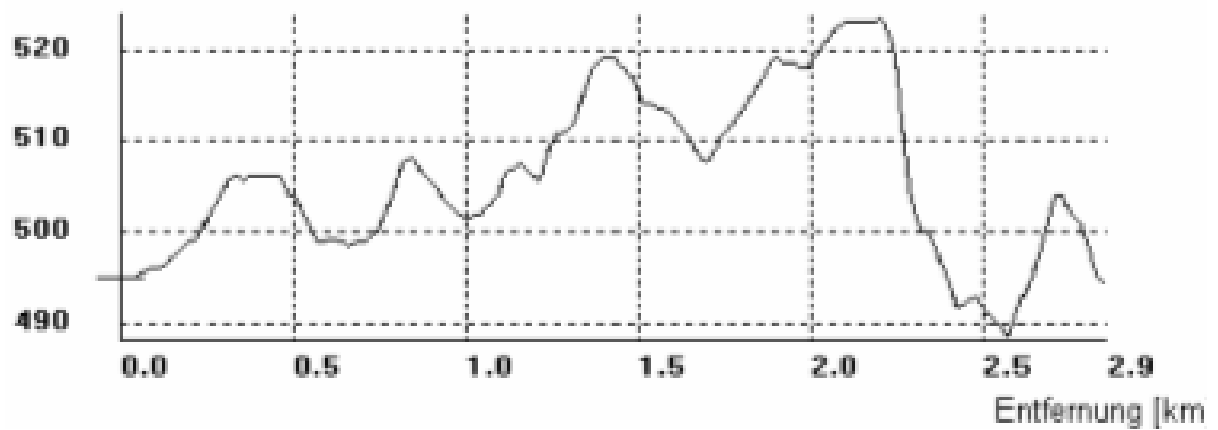

Kids- Cup Strecke ca 3,00 Km/ Runde

Höhe [m]

Wettkampfstrecke Kid- Cup 2006. Ca. 3,00 Km / Runde und 66 Hm/ Runde